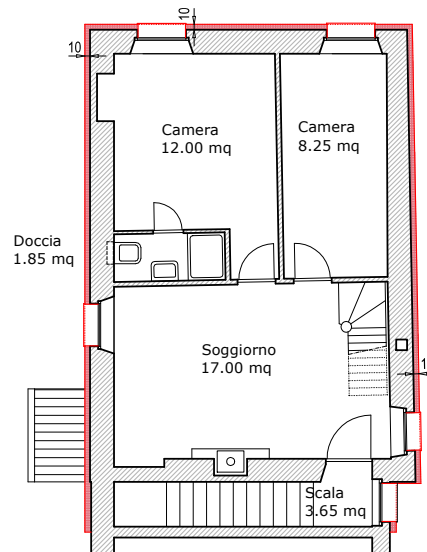

_secondo piano