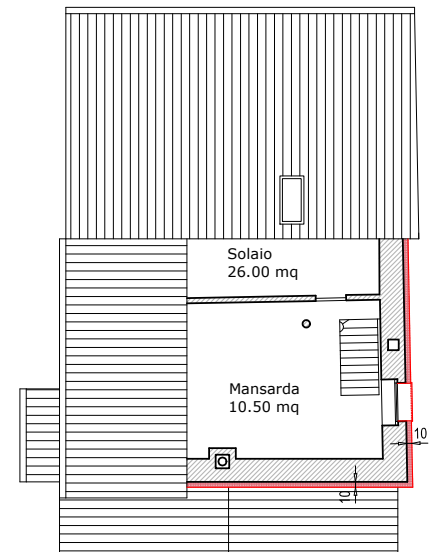

\_sezione tipo - S1

\_primo piano

Nuova Disposizione Cucina-Pranzo  
ristrutturazione bagno, pranzo, cucina eseguita  
nel 2021

rilievo

Ghirlanda Associati Sagl progettista  
Studio d'architettura e ingegneria civile  
CH 6967 DINO

Mirko Bernasconi istante  
6968 Sonvico

Mirko Bernasconi proprietario  
6968 Sonvico

\_piano terreno

\_secondo piano

\_terzo piano