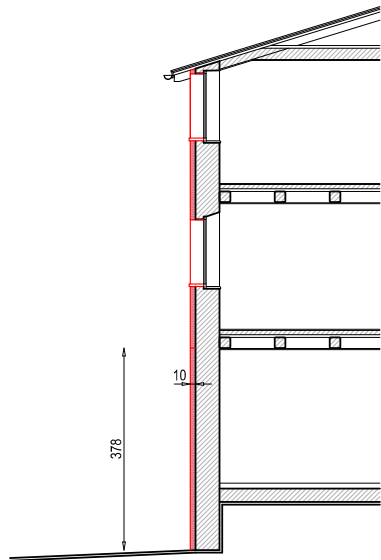

\_sezione tipo - S1

\_primo piano

Nuova Disposizione Cucina-Pranzo  
ristrutturazione bagno, pranzo, cucina eseguita  
nel 2021

rilievo

Ghirlanda Associati Sagl progettista  
Studio d'architettura e ingegneria civile  
CH 6967 DINO