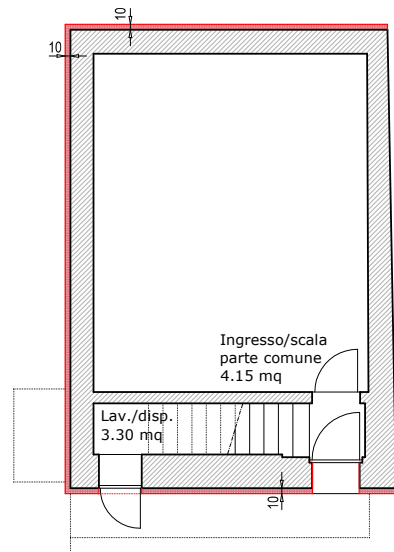

rilievo

Ghirlanda Associati Sagl progettista
Studio d'architettura e ingegneria civile
CH 6967 DINO

Mirko Bernasconi istante
6968 Sonvico

Mirko Bernasconi proprietario
6968 Sonvico

_piano terreno